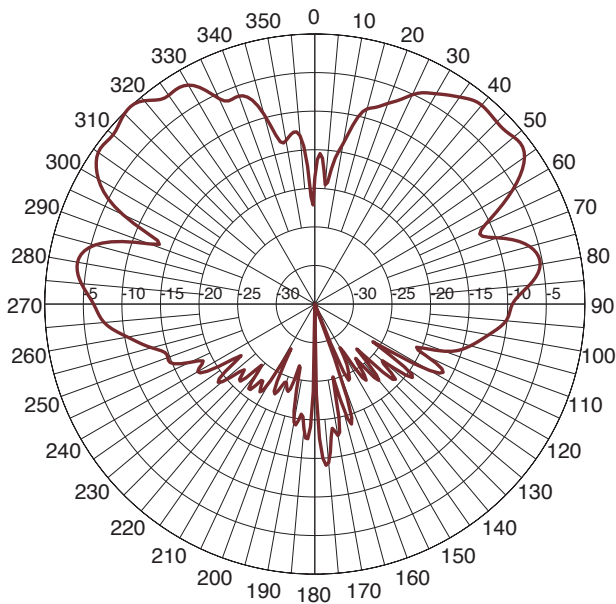

Radiation Patterns

2450MHz - AZ

2450MHz - EL PHI90

2450MHz - EL PHI0

Radiation Patterns

5400MHz - AZ

5400MHz - EL PHI90

5400MHz - EL PHI0

Radiation Patterns

MLPV430 - Elevation

MLPV800 - Elevation

MLPV1700 - Elevation

Radiation Patterns

MLPVDB800/1900S - Elevation

960 MHz
1710 MHz
2500 MHz

BMLPVMB/LTE - Elevation

850 MHz
1900 MHz
2500 MHz