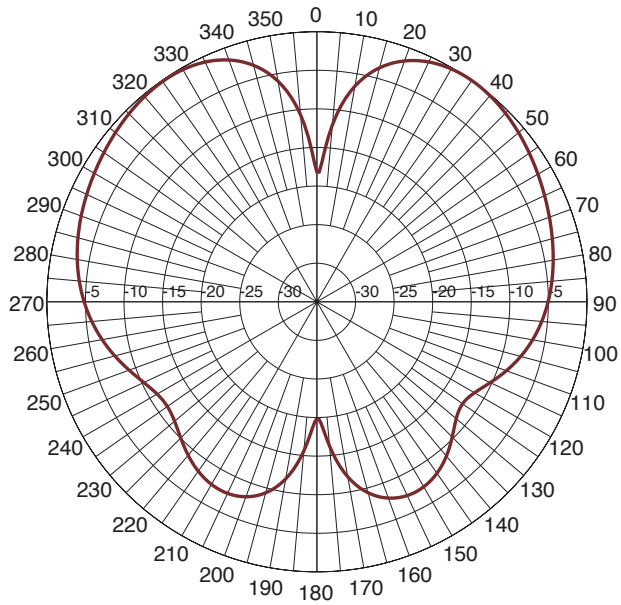

Radiation Patterns

2450MHz - AZ

2450MHz - EL PHI90

2450MHz - EL PHI0

Radiation Patterns

5400MHz - AZ

5400MHz - EL PHI90

5400MHz - EL PHI0

Radiation Patterns

MLPV430 - Elevation

MLPV800 - Elevation

MLPV1700 - Elevation

Radiation Patterns

MLPVDB800/1900S - Elevation

960 MHz
1710 MHz
2500 MHz

BMLPVMB/LTE - Elevation

850 MHz
1900 MHz
2500 MHz