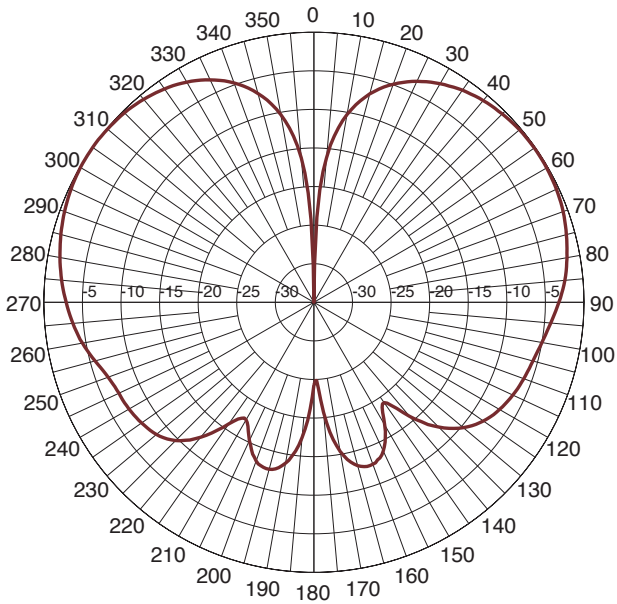

Radiation Patterns

2450MHz - AZ

2450MHz - EL PHI90

2450MHz - EL PHI0

Radiation Patterns

5400MHz - AZ

5400MHz - EL PHI90

5400MHz - EL PHI0

Radiation Patterns

MLPV430 - Elevation

MLPV800 - Elevation

MLPV1700 - Elevation

Radiation Patterns

MLPVDB800/1900S - Elevation

960 MHz
1710 MHz
2500 MHz

BMLPVMB/LTE - Elevation