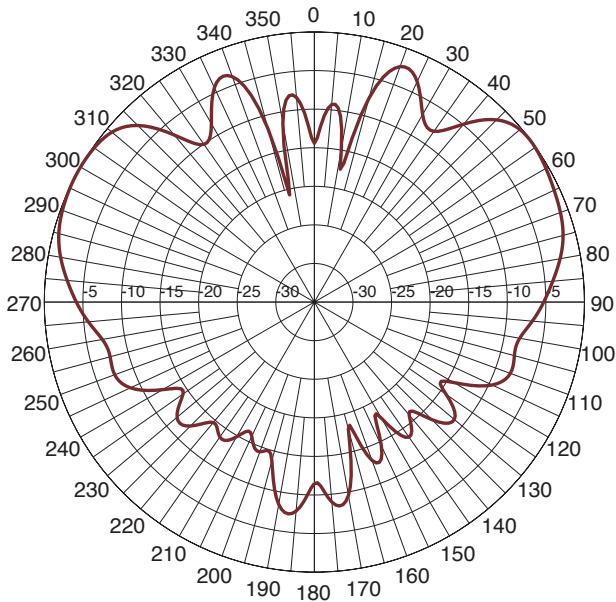

Radiation Patterns

2450MHz - AZ

2450MHz - EL PHI90

2450MHz - EL PHI0

Radiation Patterns

5400MHz - AZ

5400MHz - EL PHI90

5400MHz - EL PHI0

Radiation Patterns

MLPV430 - Elevation

MLPV800 - Elevation

MLPV1700 - Elevation

Radiation Patterns

MLPVDB800/1900S - Elevation

960 MHz
1710 MHz
2500 MHz

BMLPVMB/LTE - Elevation

850 MHz
1900 MHz
2500 MHz