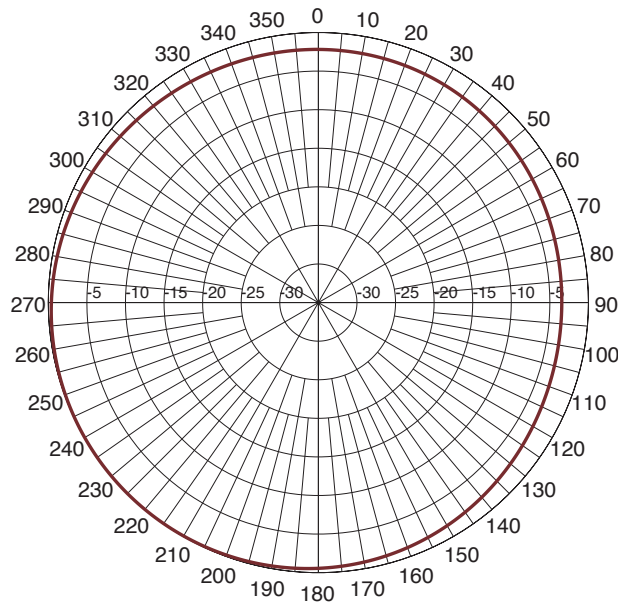

Radiation Patterns

2450MHz - AZ

2450MHz - EL PHI90

2450MHz - EL PHI0

Radiation Patterns

5400MHz - AZ

5400MHz - EL PHI90

5400MHz - EL PHI0

Radiation Patterns

MLPV430 - Elevation

MLPV800 - Elevation

MLPV1700 - Elevation

Radiation Patterns

MLPVDB800/1900S - Elevation

960 MHz
1710 MHz
2500 MHz

BMLPVMB/LTE - Elevation

850 MHz
1900 MHz
2500 MHz