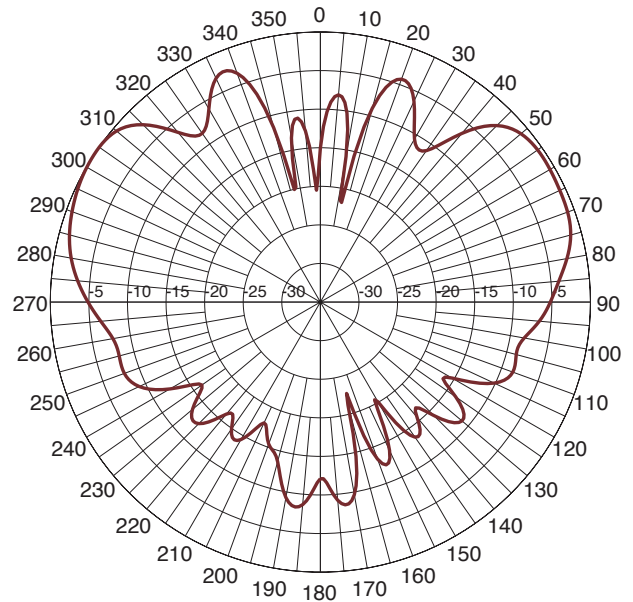

Radiation Patterns

2450MHz - AZ

2450MHz - EL PHI90

2450MHz - EL PHI0

Radiation Patterns

5400MHz - AZ

5400MHz - EL PHI90

5400MHz - EL PHI0

Radiation Patterns

MLPV430 - Elevation

MLPV800 - Elevation

MLPV1700 - Elevation

Radiation Patterns

MLPVDB800/1900S - Elevation

960 MHz
1710 MHz
2500 MHz

BMLPVMB/LTE - Elevation

850 MHz
1900 MHz
2500 MHz