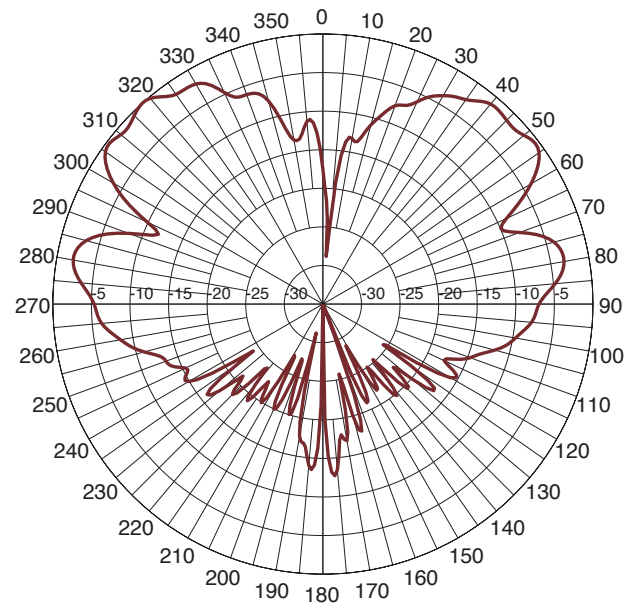

Radiation Patterns

2450MHz - AZ

2450MHz - EL PHI90

2450MHz - EL PHI0

Radiation Patterns

5400MHz - AZ

5400MHz - EL PHI90

5400MHz - EL PHI0

Radiation Patterns

MLPV430 - Elevation

MLPV800 - Elevation

MLPV1700 - Elevation

Radiation Patterns

MLPVDB800/1900S - Elevation

960 MHz
1710 MHz
2500 MHz

BMLPVMB/LTE - Elevation

850 MHz
1900 MHz
2500 MHz